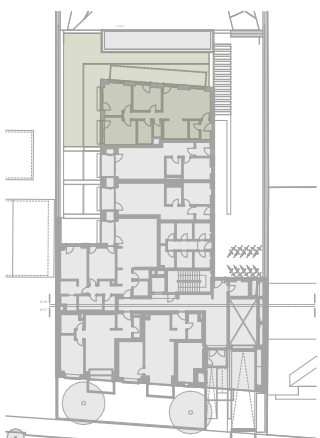

FÖLDSZINT

6. LAKÁS

HELYISÉGLISTA

TERÜLET

01. Előtér	2,8 nm
02. H.helyiség	2,7 nm
03. Nappali-étkező	19,8 nm
04. Konyha	6,4 nm
05. Közlekedő	4,1 nm
06. Háló	11,7 nm
07. Háló	11,2 nm
08. Háló	9,7 nm
09. Fürdő	4,9 nm
10. WC	2,0 nm

Nettó terület: 75,3 nm

Bruttó összterület: 79,7 nm

+ 11. Terasz 48,8 nm

+ 12. Kert 54,8 nm

Értékesítési iroda: DBI Kft.

www.dbi.hu

ertekesites@dbi.hu

+36-30-445-0148

Az alapterületen közölt információk tájékoztató jellegűek. Az alapterületi adatok vakolatlan falak közötti méretek. A lakás felszerelése a tájékoztató műszaki leírás szerinti. A bútorok és berendezési tárgyak illusztrációk.